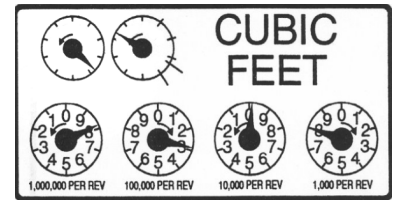

Koj muaj lub luag hauj lwm saib xyuas txhua tus kav xa roj nkev tom qab lub ntsuas pa roj nkev.

Cov Kav Xa Roj Nkev
Uas SoCalGas Yog
Tus Tswv

Cov Kav Xa Roj
Uas Cov Neeg
Siv Khoom Yog
Tus Tswv

Hais Txog Lub Ntsuas Roj Nkev

SoCalGas tau hloov kho feem ntau ntawm nws cov pob ntsuas pa roj nkev nrog cov khoom siv sib txuas lus Lub Ntsuas Qib Siab. Cov khoom siv no nyeem thiab xa koj cov ntau ntawm siv rov qab mus rau SoCalGas rau lub hom phiaj kev them nqi. Koj tuaj yeem tswj koj txoj kev siv hluav taws xob zoo dua nrog cov ntau ntawm qhia siv hluav taws xob txhua teev thiab txhua hnuv thiab cov cuab yeej tshuaj xyuas hauv oos lais los ntawm Kuv Tus As Khauj. Yog xav paub ntau ntxiv, mus saib socialgas.com/AdvancedMeter.

Rau cov neeg uas tsis muaj Lub Ntsuas Pa Nkev Qib Siab, cov ntsuas yuav raug nyeem nyob rau hnuv teem sij hawm nyeem uas pom ntawm koj daim nqi. Yog tias koj lub tsev lub ntsuas pa nkev tsis tuaj yeem siv tau rau txhua qhov laj thawj, koj yuav tau txais daim nqi roj nkev raws li tau kwv yees. Cov neeg nyeem lub ntsuas pa nkev yuav raug txwv tsis pub nkag mus rau hauv cov vaj loog uas muaj tus dev txaus ntshai los sis tsis nyaum, thiab peb cov neeg ua hauj lwm pab cuam yuav raug txwv tsis pub nkag mus rau hauv cov vaj yog tias muaj tus dev nyob ntawd. Txhawm rau kev nyab xeeb, kaw koj cov dev tas li kom ruaj ntseg los ntawm kev kaw lawv hauv tsev, chav nres tsheb los sis lwm qhov chaw ruaj ntseg thaum hnuv nyeem lub ntsuas pa nkev thiab hu xov tooj kom tuaj khom. Ib tug dev uas khi ci, khi saw hlau, los sis khi yeej tsis ua kom ib qho chaw ua hauj lwm muaj kev nyab xeeb rau peb cov neeg ua hauj lwm kiag li.

Txoj Hauv Kev Los Nyeem Koj Lub Ntsuas Pa Nkev